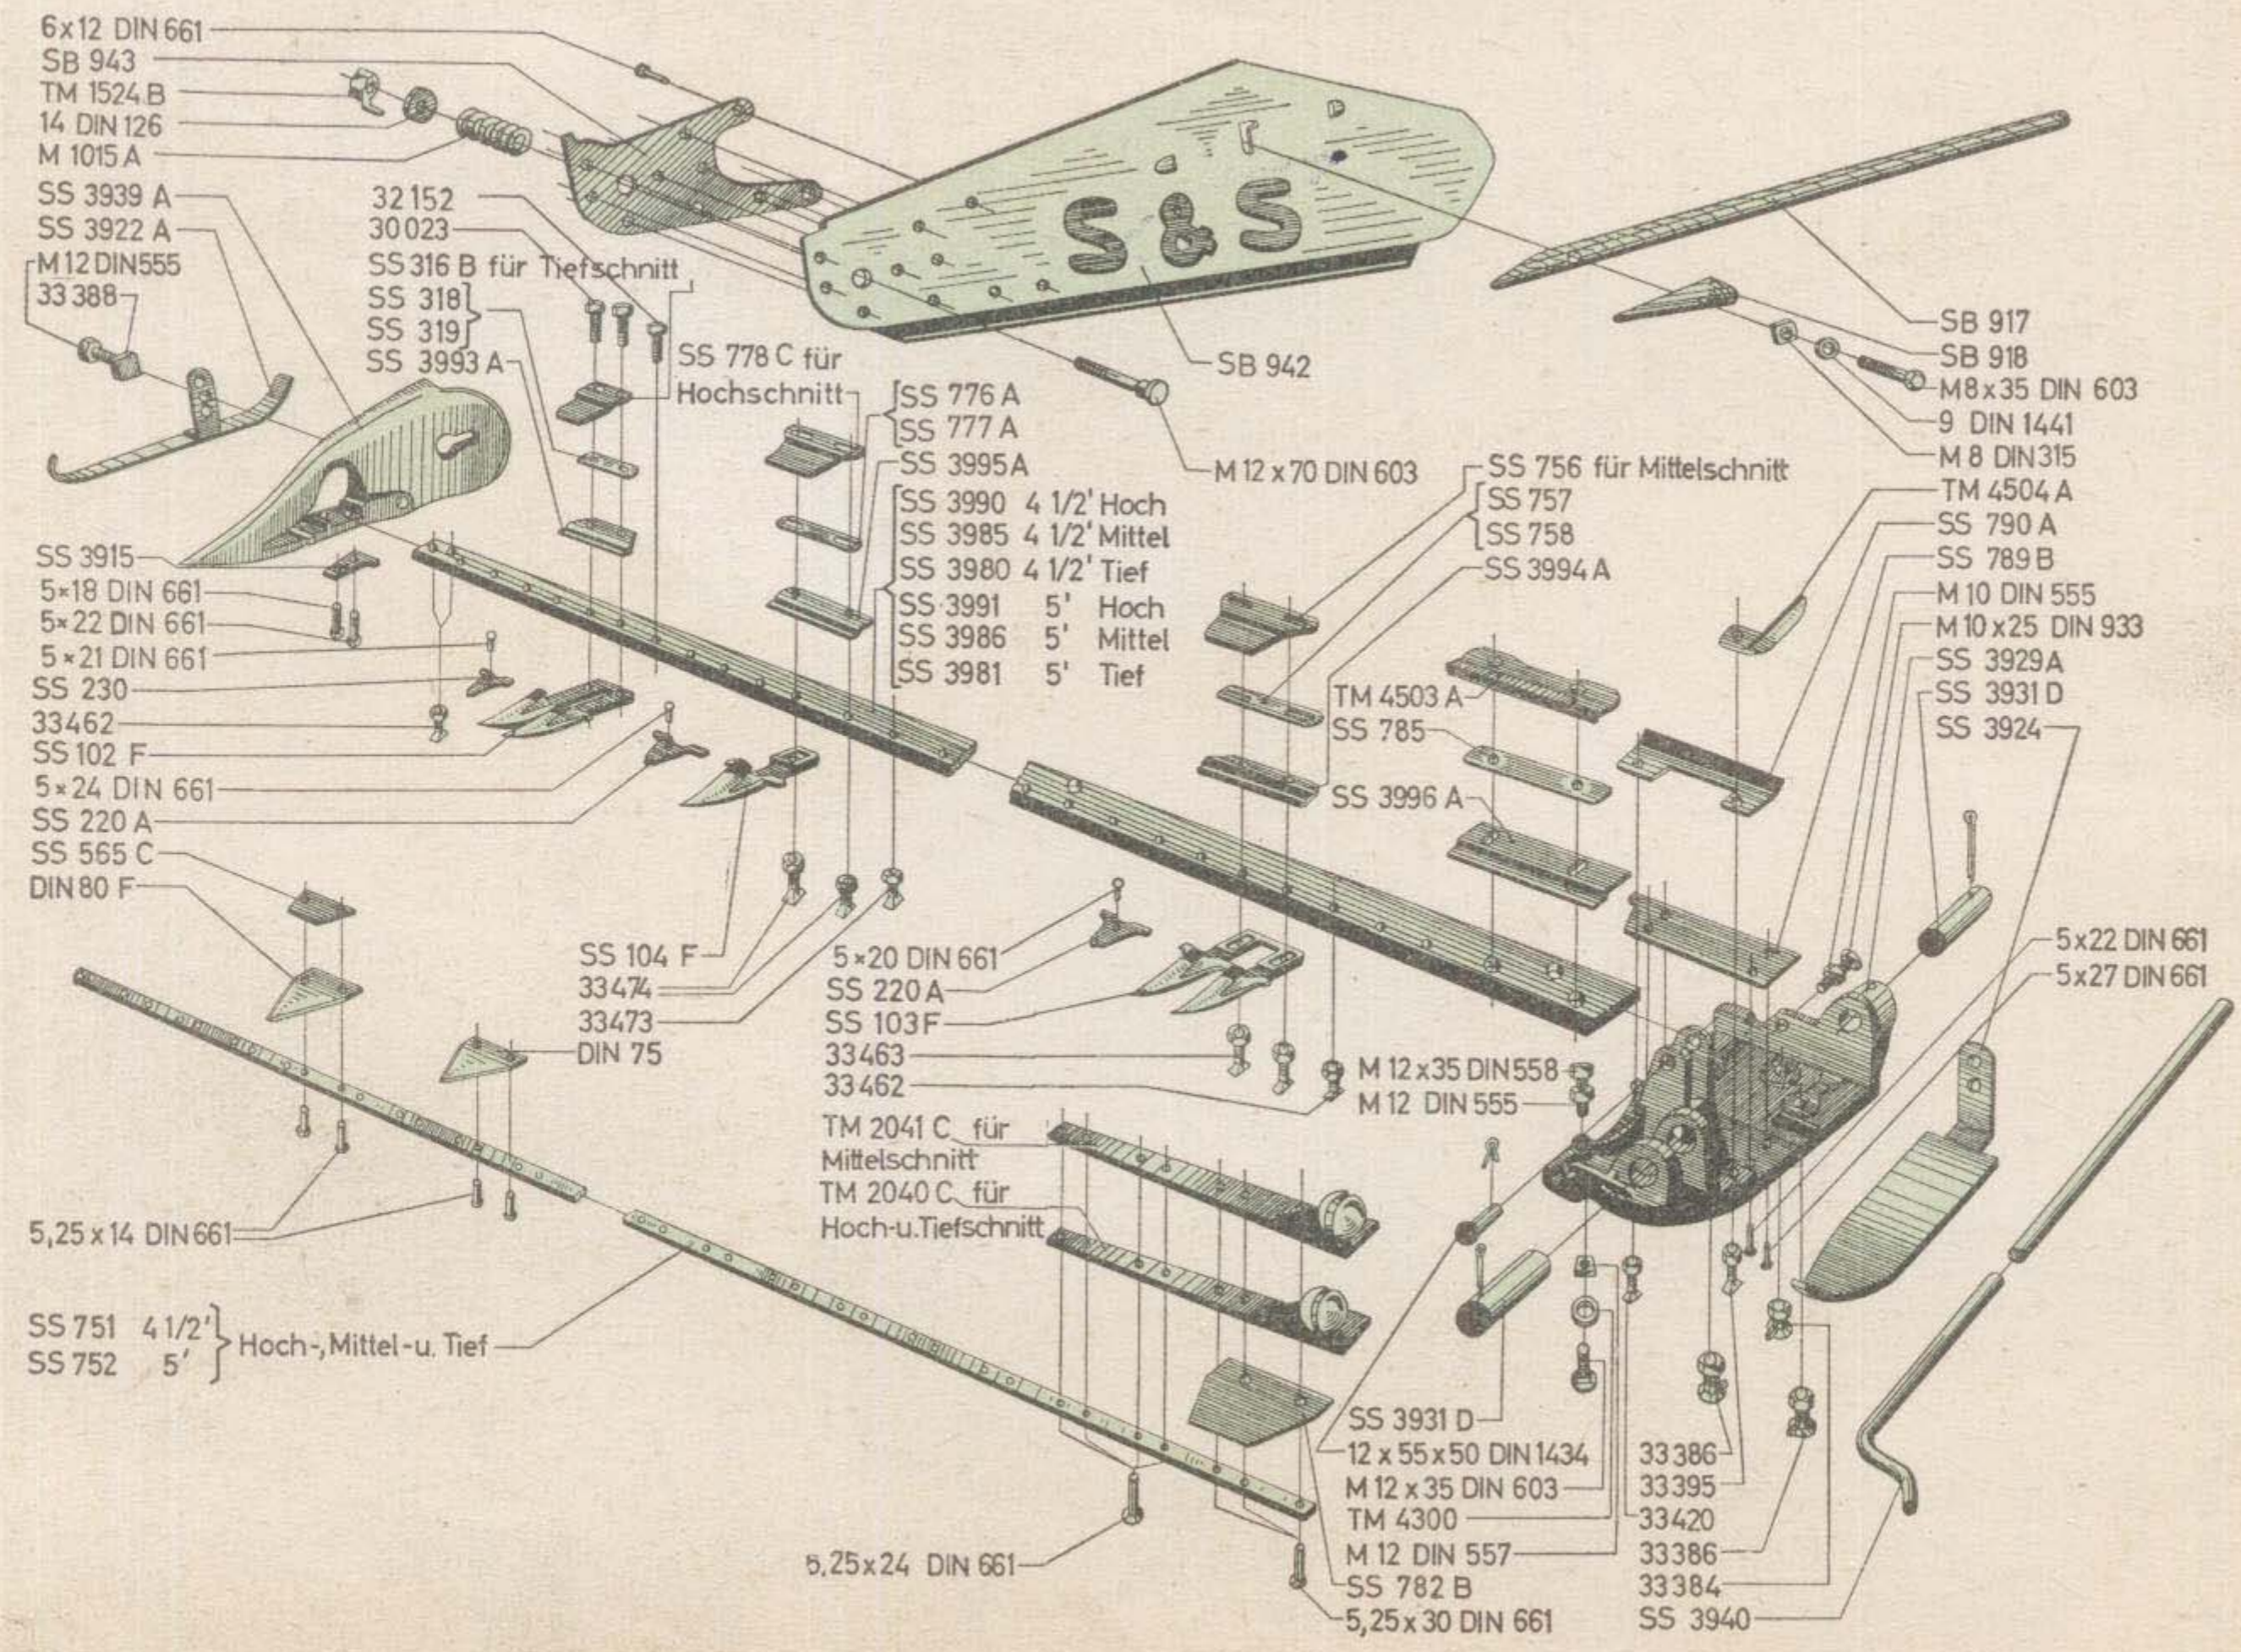

S&S

Standard

TRAKTOR - MÄHWERK

passend zum

DEUTZ

15 PS Bauernschlepper F1L 514

18 PS Bauernschlepper F2L 612/6

22 PS Bauernschlepper F2L 612

24 PS Bauernschlepper F2L 612/5

ERSATZTEILLISTE

STOCKEY & SCHMITZ · GEVELSBERG

Einzelteile des Unterbaues mit kpl. Baugruppen

Einzelteile des Mähbalkens

— 7 —

Einzelteile des Hebewerkes mit kpl. Baugruppen