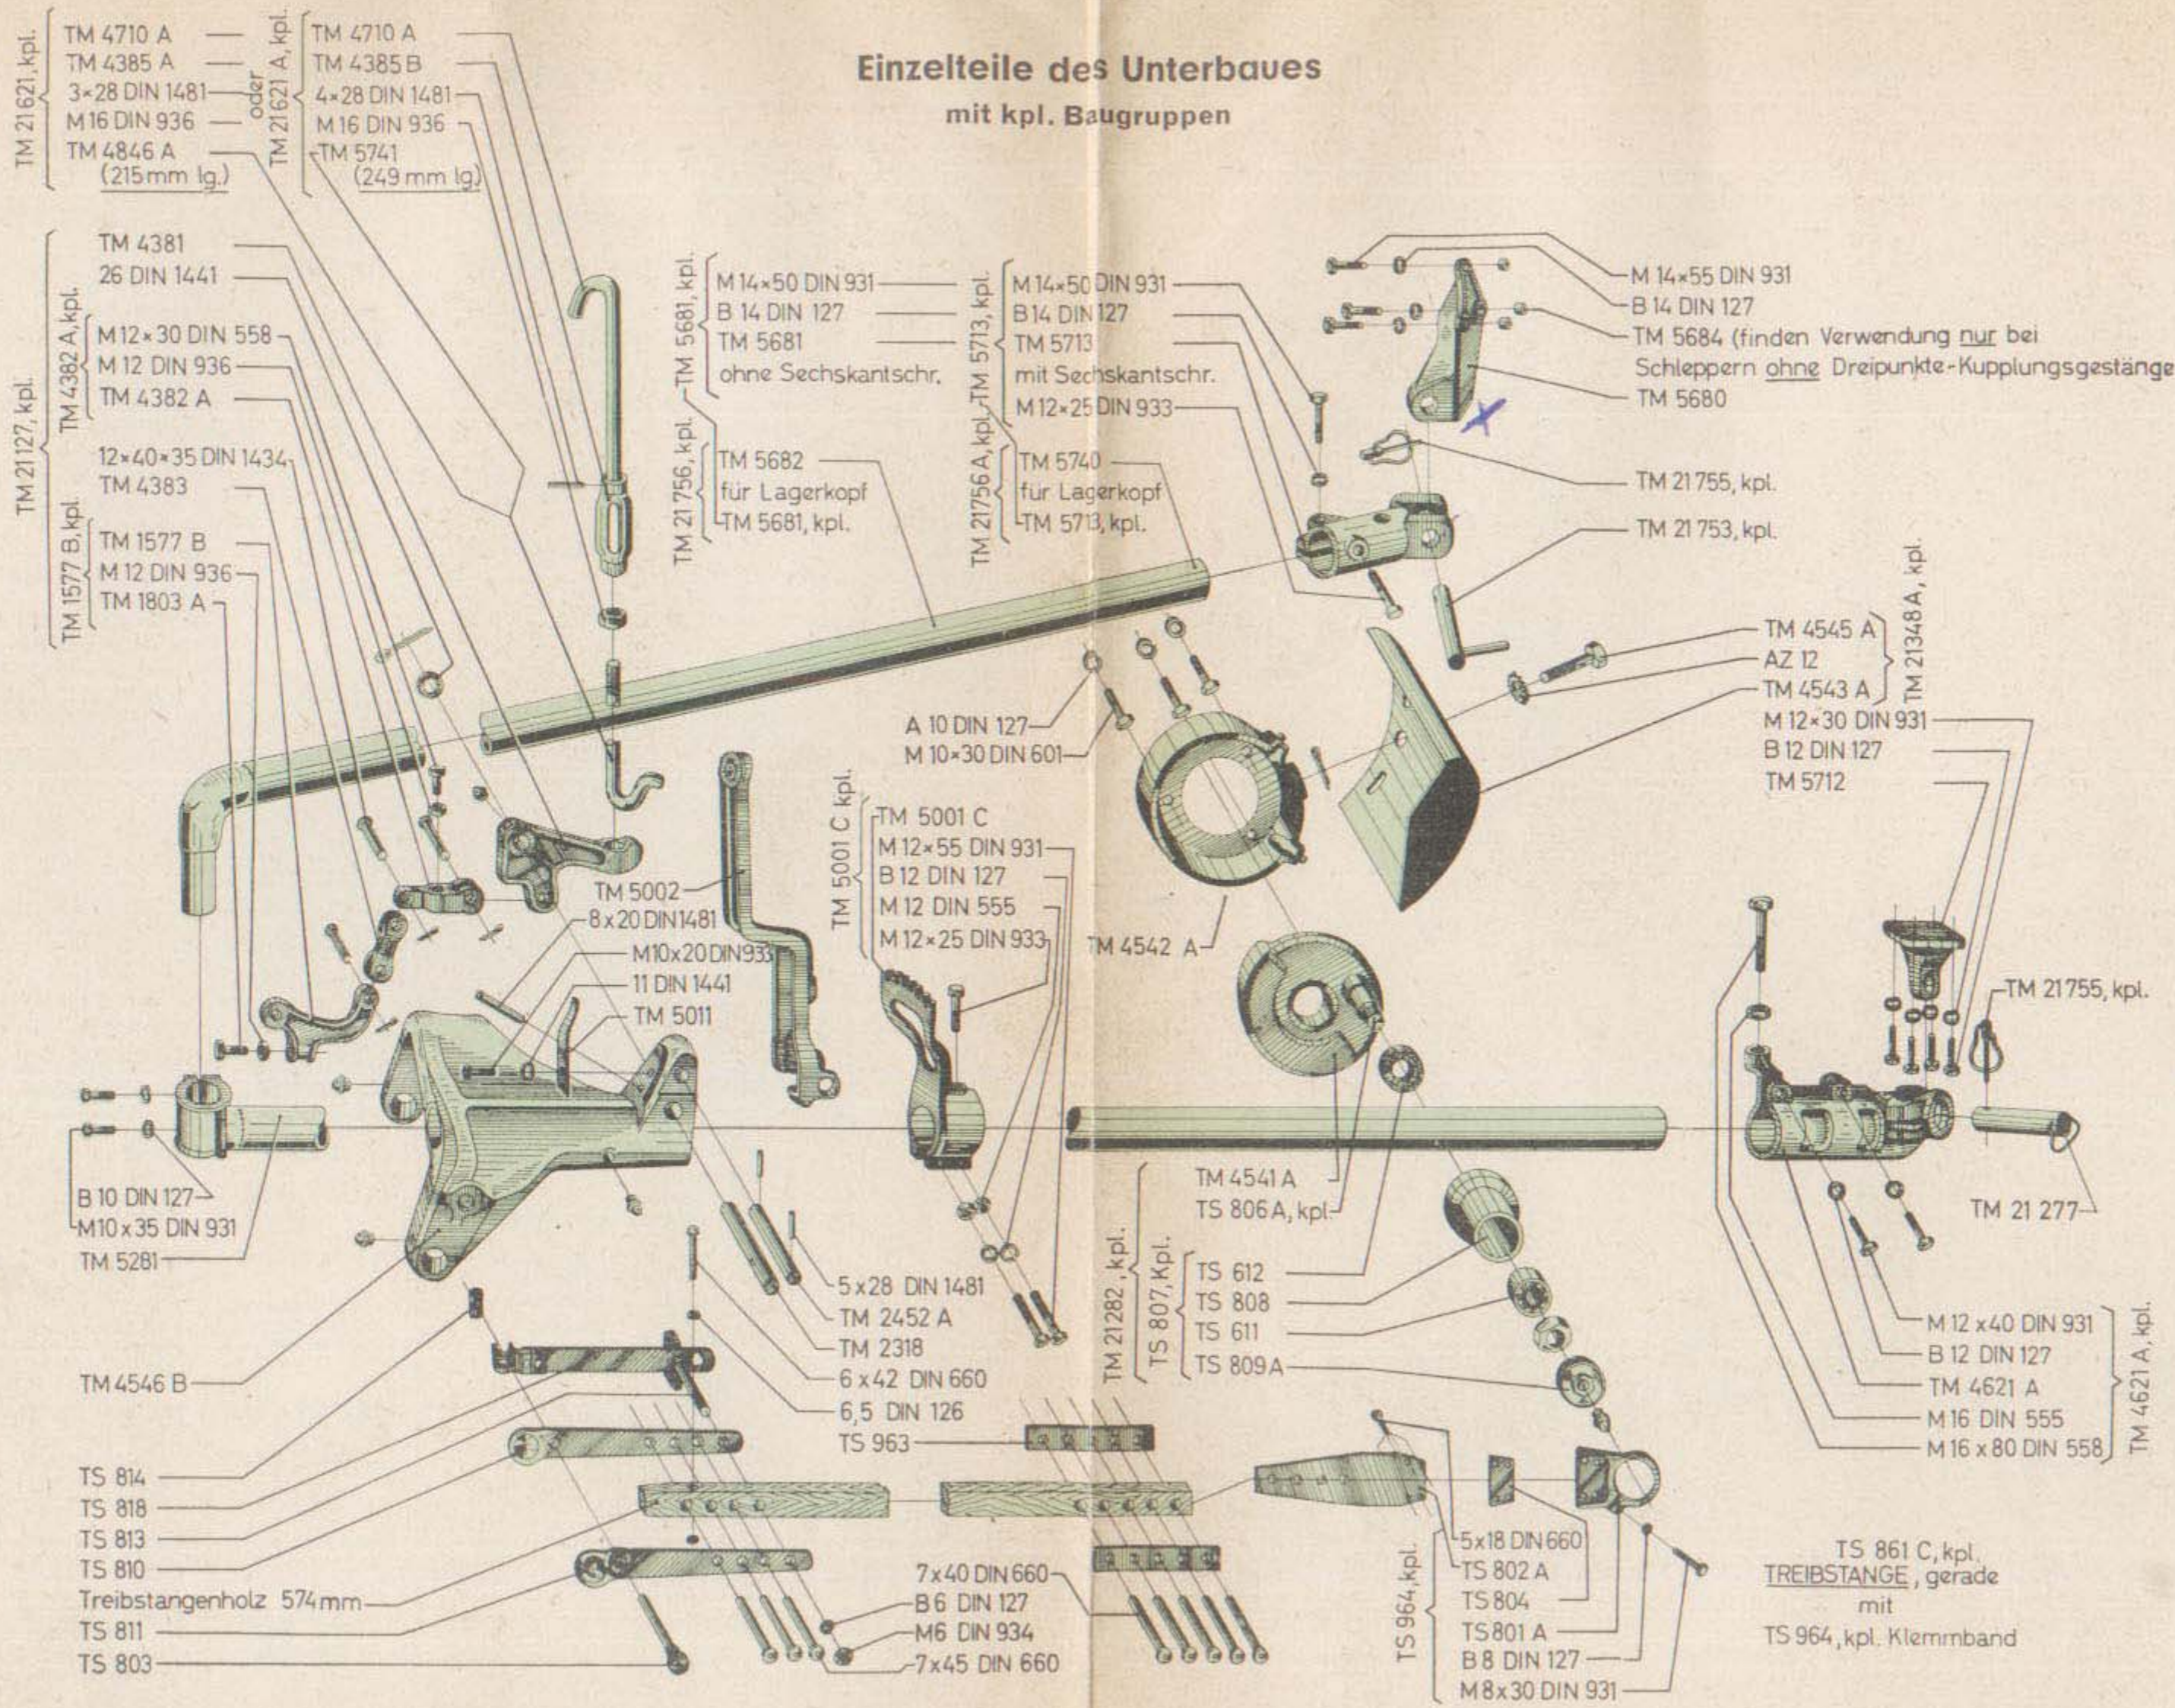

S&S

Standard

TRAKTOR - MÄHWERK

passend zum

DEUTZ

15 PS Bauernschlepper F1L 514

18 PS Bauernschlepper F2L 612/6

22 PS Bauernschlepper F2L 612

24 PS Bauernschlepper F2L 612/5

ERSATZTEILLISTE

STOCKEY & SCHMITZ · GEVELSBERG

Einzelteile des Unterbaues mit kpl. Baugruppen

Einzelteile des Mähbalkens

— 7 —

Einzelteile des Hebewerkes mit kpl. Baugruppen