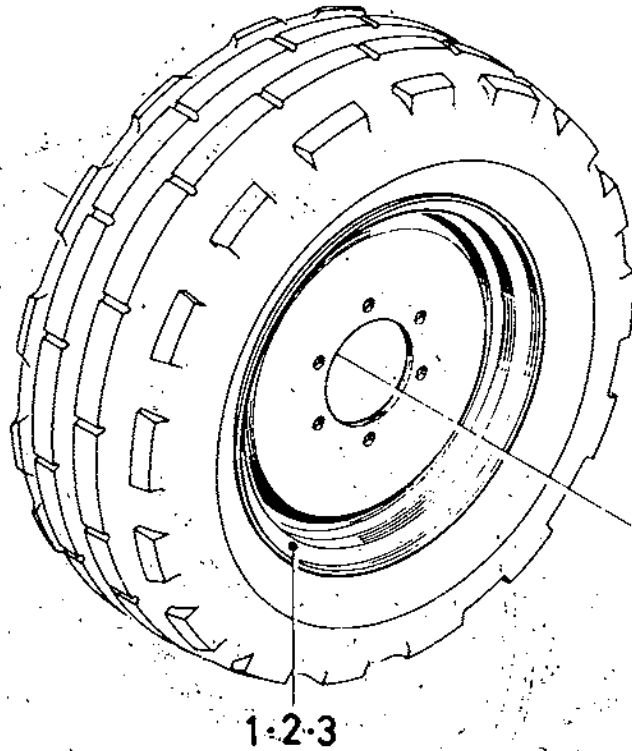

Scheibenräder vorn
 Disc Wheels, Front
 Roues à voile plein AV
 Ruedas de plato delanteras

1001-58 500 6484

1001-58 500 6484

Teil-Nr.	Stück-Zahl	Deutsch	English	Français	Español	Nummer/Bemerkung	ETK
1	116 8835	2 SCHEIBENRAD	DISC WHEEL	ROUE PLEINE	RUEDA DE PLATO	3,250X16-160X14X 36H 7331 BC94, FUER BEREIFUNG 5,90X16AS/FR 4 PLY	
2	237 7464	2 SCHEIBENRAD	DISC WHEEL	ROUE PLEINE	RUEDA DE PLATO	BC94, FUER BEREIFUNG 6,00-16 AS/FR 6 PLY UND 5,50-16AS/FR 4 PLY	
3	237 7465	2 SCHEIBENRAD	DISC WHEEL	ROUE PLEINE	RUEDA DE PLATO	8094 FUER BEREIFUNG 6,50-16 AS/FR 6 PLY.	